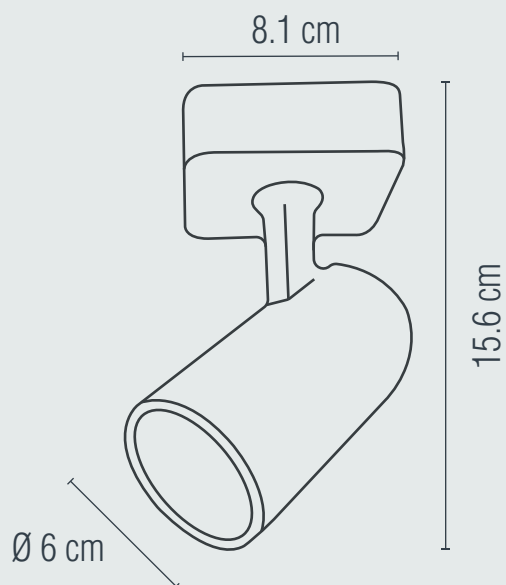

**LÁMPARA PARA TECHO**  
USO INTERIOR

**1** AÑO  
GARANTÍA

**Material:** Aluminio  
**Terminado:** Negro  
**Potencia:** 50 W  
**Voltaje:** 100-240 V~ 50-60 Hz  
**Corriente:** 0.4 A  
**Consumo:** 52.5 Wh  
**Tipo de socket:** GU10  
**IP:** 20  
**Fuente de luz:** Incandescente/LED

**NO INCLUYE FOCO** 