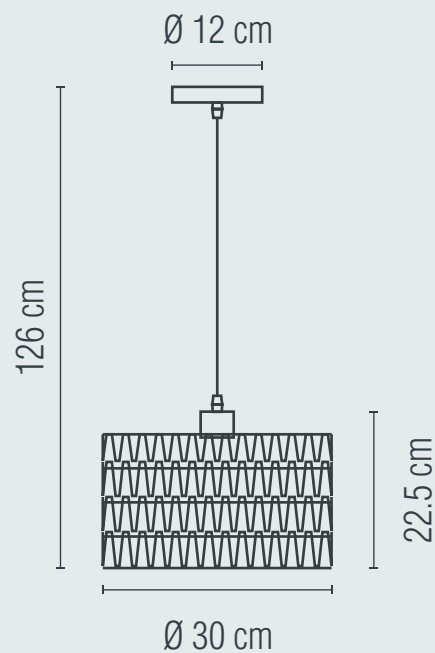

LÁMPARA PARA TECHO
USO INTERIOR

1 AÑO
GARANTÍA

Material: Acero

Pantalla: Fibra Natural

Terminado: Paja

Potencia: 40 W

Voltaje: 125 V~ 50-60 Hz

Corriente: 0.32 A

Consumo: 42 Wh

Tipo de socket: E27

IP: 20

Fuente de luz: Incandescente/LED

NO INCLUYE FOCO 