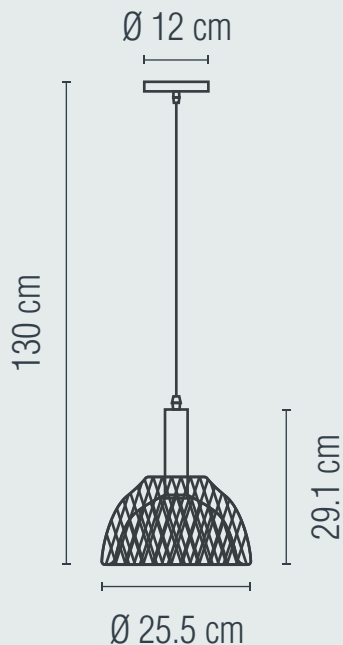

LÁMPARA PARA TECHO
USO INTERIOR

1 AÑO
GARANTÍA

Material: Acero
Terminado: Negro
Potencia: 40 W
Voltaje: 125 V~ 50-60 Hz
Corriente: 0.32 A
Consumo: 42 Wh
Tipo de socket: E27
IP: 20
Fuente de luz: Incandescente/LED