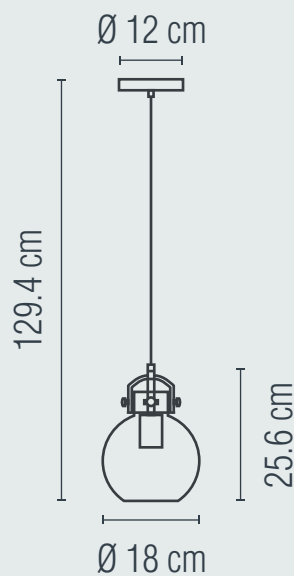

LÁMPARA PARA TECHO
USO INTERIOR

1 AÑO
GARANTÍA

Material: Acero
Pantalla: Cristal
Terminado: Oro
Potencia: 40 W
Voltaje: 125 V~ 50-60 Hz
Corriente: 0.32 A
Consumo: 42 Wh
Tipo de socket: E27
IP: 20
Fuente de luz: Incandescente/LED

NO INCLUYE FOCO 