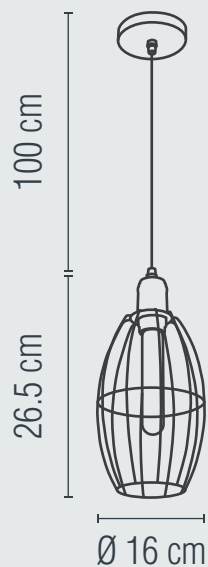

LÁMPARA PARA TECHO
USO INTERIOR

1 AÑO
GARANTÍA

Material: Acero
Terminado: Negro
Potencia: 40 W
Voltaje: 125 V~ 50-60 Hz
Corriente: 0.4 A
Consumo: 42 Wh
Tipo de socket: E27
IP: 20
Fuente de luz: Incandescente/LED