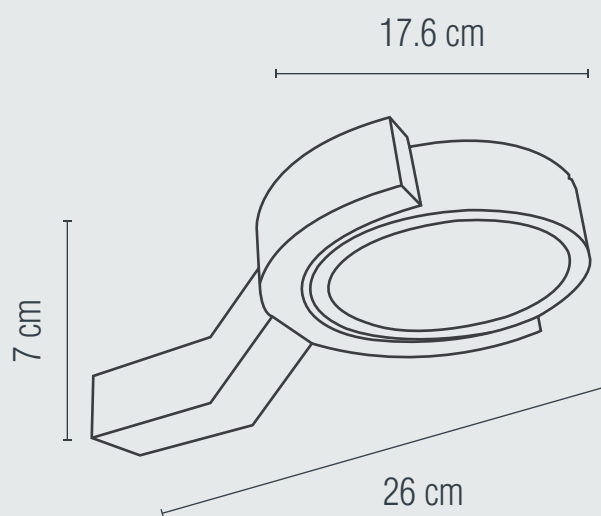

LÁMPARA LED PARA MURO
USO EXTERIOR

3 AÑOS GARANTÍA LED

Material: Aluminio
Terminado: Blanco
Potencia: 15 W
Voltaje: 100-130 V~ 50-60 Hz
Corriente: 0.1 A
Consumo: 15.75 Wh
Lumens: 1200 lm
Ángulo de apertura: 104°
IP: 54
Temperatura de color: 3 000 K (Cálida)

LED INTEGRADO