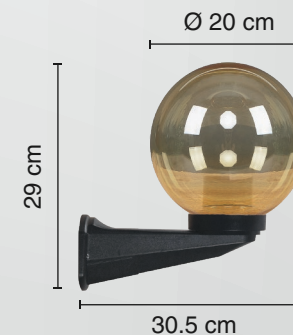

— 1 AÑO —
DE GARANTÍA

*A partir de la fecha de compra

(NO INCLUYE FOCO)

CALUX

ILUMINA MEJOR