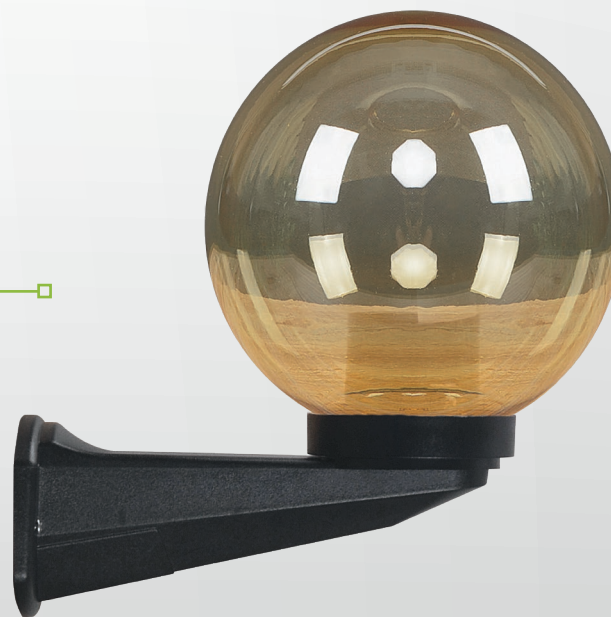

CALUX
ILUMINA MEJOR

MOD: **VD2027**

LÁMPARA PARA MURO

▪ NEGRO | GLOBO ÁMBAR

USO EN EXTERIORES

Material: **ABS** | Pantalla: **Termoplástico**

Potencia: **40 W**

Voltaje: **110-120 V~ 50-60 Hz**

Amperaje: **0.36 A**

Base para foco: **E27**

Consumo: **42 Wh**

IP: **44**

Fuente de luz: **Incandescente/LED**

FICHA TÉCNICA

PRODUCTOS DE MURO

*La imagen es solo ilustrativa y puede NO representar al producto o a sus características reales.

- Ideal para iluminar y decorar espacios en exterior

— 1 AÑO —
DE GARANTÍA

*A partir de la fecha de compra

(NO INCLUYE FOCO )

CALUX

ILUMINA MEJOR