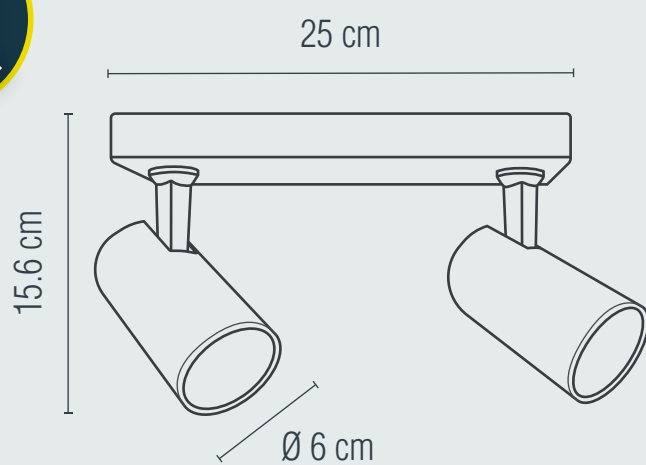

**LÁMPARA PARA TECHO**  
USO INTERIOR

**1** AÑO  
GARANTÍA

**Material:** Aluminio

**Terminado:** Negro

**Potencia:** 100 W

**Voltaje:** 100-240 V~ 50-60 Hz

**Corriente:** 0.4 A

**Consumo:** 105 Wh

**Tipo de socket:** GU10

**Número de socket:** 2

**IP:** 20

**Fuente de luz:** Incandescente/LED

**NO INCLUYE FOCOS** 