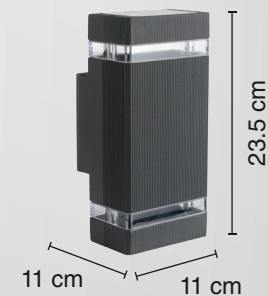

MOD:2013-GU10/GF

LUMINARIO PARA MURO

■ GRAFITO

USO EN EXTERIORES

	Material: Aluminio
	Potencia: 70 W
	Voltaje: 100-240 V~ 50-60 Hz
	Amperaje: 0.7 A
	Base de lámpara: GU10
	Número de sockets: 2
	Consumo: 73.5 Wh
	IP: 54
	Fuente de luz: Incandescente/LED

FICHA TÉCNICA

PRODUCTOS DE ALUMINIO

*La imagen es solo ilustrativa y puede NO representar al producto o a sus características reales.

- Ideal para iluminar y decorar espacios en exterior

— 1 AÑO —
DE GARANTÍA