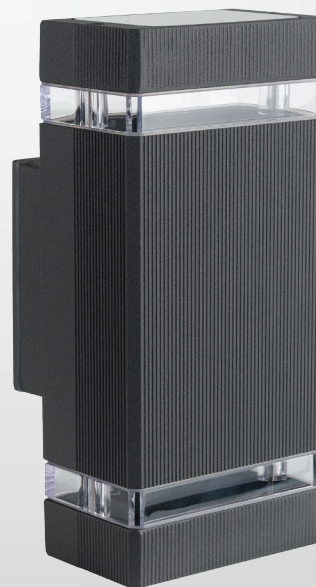

MOD:2013-GU10/GF

LUMINARIO PARA MURO

■ GRAFITO

USO EN EXTERIORES

	Material: Aluminio
	Potencia: 70 W
	Voltaje: 100-240 V~ 50-60 Hz
	Amperaje: 0.7 A
	Base de lámpara: GU10
	Número de sockets: 2
	Consumo: 73.5 Wh
	IP: 54
	Fuente de luz: Incandescente/LED

FICHA TÉCNICA

PRODUCTOS DE ALUMINIO

*La imagen es solo ilustrativa y puede NO representar al producto o a sus características reales.

- Ideal para iluminar y decorar espacios en exterior

— 1 AÑO —
DE GARANTÍA