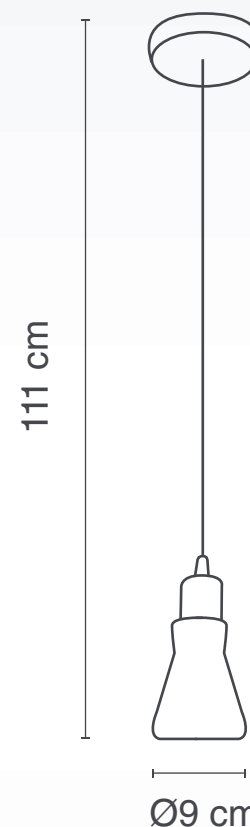

Marca: **TECNOLITE**

Ficha Técnica: **20CTL3301MVNI**

LÁMPARA PARA TECHO
USO INTERIOR

tecnolite
LA LUZ ES TUYA

Material: Acero | **Pantalla:** Cristal

Terminado: Niquelado

Potencia: 8.5 W

Voltaje: 100-240 V~ 50-60 Hz