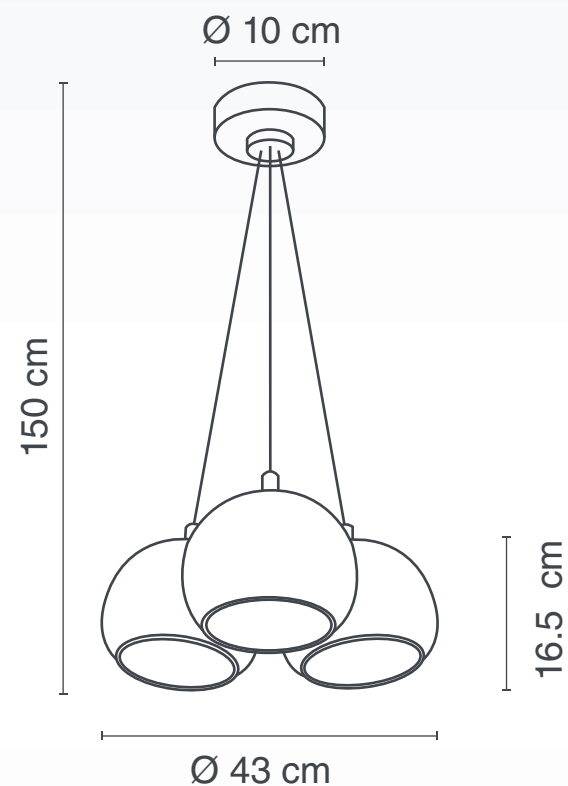

Marca: **TECNOLITE**

Ficha Técnica: **20CTL8187MVN**

LÁMPARA PARA TECHO
USO INTERIOR

tecnolite
LA LUZ ES TUYA

Material: Acero

Terminado: Negro mate

Potencia: 25.5 W

Voltaje: 100-240 V~ 50-60 Hz

Amperaje: 0.26 - 0.11 A

Consumo: 26.775 Wh

Base para foco: E27

Número de sockets: 3

Fuente de luz: Incandescente/LED

1 AÑO DE GARANTÍA

NO INCLUYE FOCO 

Luzire