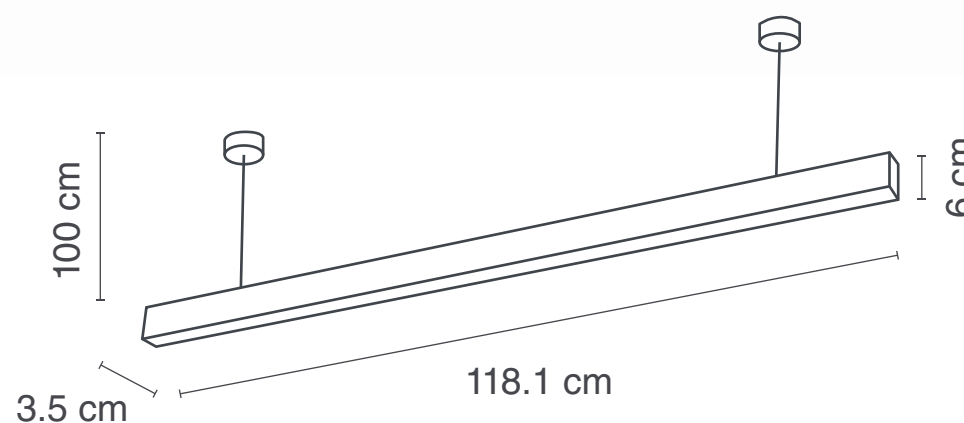

Marca: **TECNOLITE**

Ficha Técnica: **20LFCLED2204MV40**

LÁMPARA LED PARA TECHO USO INTERIOR

tecnolite
LA LUZ ES TUYA

LED

Material: Aluminio | **Pantalla:** Policarbonato

Terminado: Negro

Potencia: 20 W