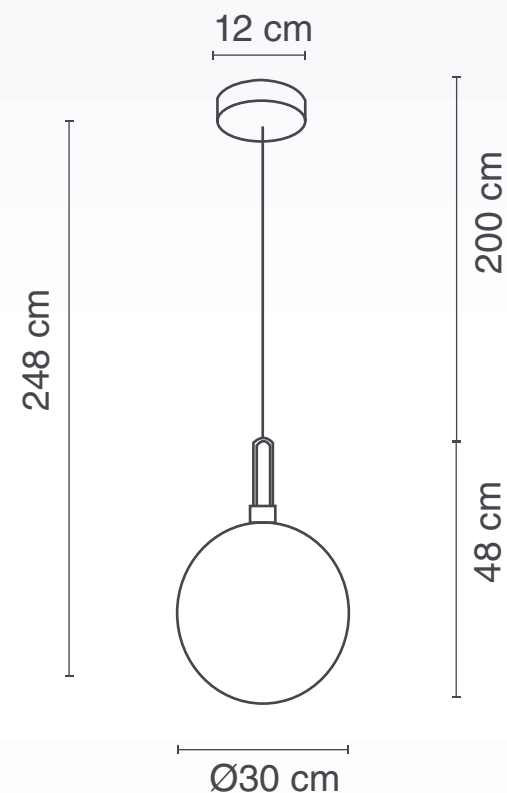

Marca: **CLASS**

Ficha Técnica: **2CLDI20**

LÁMPARA PARA TECHO
USO INTERIOR

CLASS
HIGH DECORATIVE ILLUMINATION

Material: Metal | **Pantalla:** Vidrio

Terminado: Latón

Potencia: 5 W

Voltaje: 110-240 V~ 50-60 Hz

Amperaje: 0.05 A

Consumo: 5.25 Wh

Base para foco: GU10

Fuente de luz: Incandescente/LED

1 AÑO DE GARANTÍA

INCLUYE FOCO 

Luzire