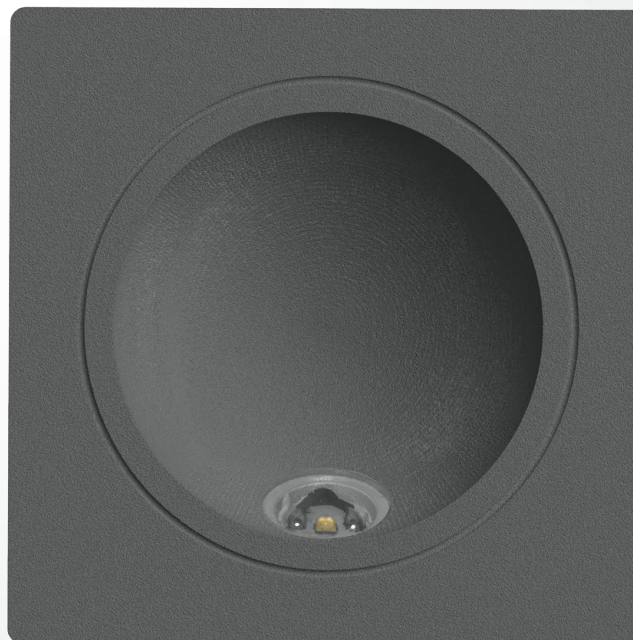

MOD: **4232-LED/GF**

## LUMINARIO LED DE EMPOTRAR EN MURO

▪ GRAFITO

USO EN EXTERIORES

	Material: <b>Aluminio</b> / Pantalla: <b>Cristal</b>
	Potencia: <b>3 W</b> <b>LED</b>
	Voltaje: <b>100-240 V~ 50-60 Hz</b>
	Amperaje: <b>0.03 A</b>
	Consumo: <b>3.15 Wh</b>
	Flujo luminoso: <b>100 lm</b>
	IP: <b>54</b>
	Ángulo de apertura: <b>50°</b>
	Corte de empotramiento: <b>7.35cm x 7.35cm</b>
	Fuente de luz: <b>LED</b>

Temp. de color: **3 000 K** (CÁLIDA)

Excelente para iluminar pasillos, escaleras y jardineras.

**— 3 AÑOS —  
DE GARANTÍA**

\*A partir de la fecha de compra

**(LED INTEGRADO)**