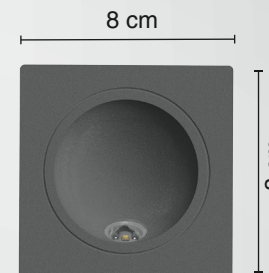

Excelente para iluminar pasillos, escaleras y jardineras.

**— 3 AÑOS —
DE GARANTÍA**

*A partir de la fecha de compra

(LED INTEGRADO)