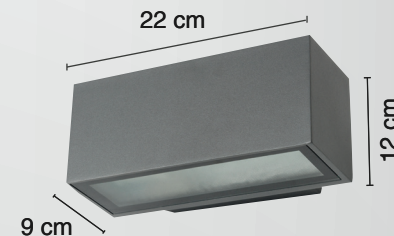

MOD: **5482/GF**

LUMINARIO PARA MURO

■ GRAFITO

USO EN EXTERIORES

	Material: Aluminio / Pantalla: Cristal
	Potencia: 60 W
	Voltaje: 127 V~ 50-60 Hz
	Amperaje: 0.5 A
	Base de lámpara: E27
	Consumo: 63 Wh
	IP: 54
	Fuente de luz: Incandescente/LED

FICHA TÉCNICA

PRODUCTO DE ALUMINIO

*La imagen es solo ilustrativa y puede NO representar al producto o a sus características reales.

- Ideal para iluminar y decorar espacios en exterior

— 1 AÑO —
DE GARANTÍA