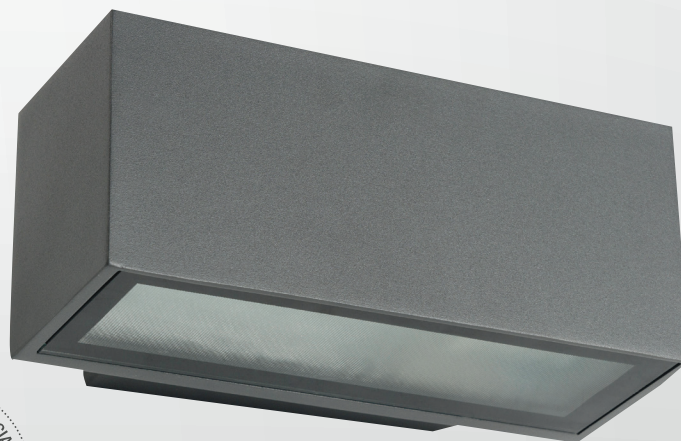

MOD: **5482/GF**

LUMINARIO PARA MURO

■ GRAFITO

USO EN EXTERIORES

	Material: Aluminio / Pantalla: Cristal
	Potencia: 60 W
	Voltaje: 127 V~ 50-60 Hz
	Amperaje: 0.5 A
	Base de lámpara: E27
	Consumo: 63 Wh
	IP: 54
	Fuente de luz: Incandescente/LED

FICHA TÉCNICA

PRODUCTO DE ALUMINIO

*La imagen es solo ilustrativa y puede NO representar al producto o a sus características reales.

- Ideal para iluminar y decorar espacios en exterior

— 1 AÑO —
DE GARANTÍA