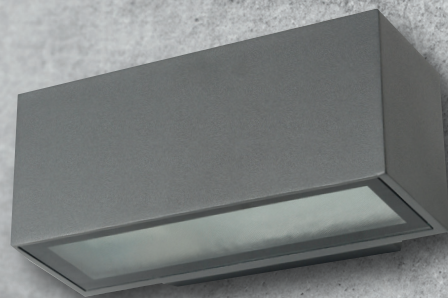

MOD: **5482/GF**

LUMINARIO PARA MURO

■ GRAFITO

USO EN EXTERIORES

	Material: Aluminio / Pantalla: Cristal
	Potencia: 60 W
	Voltaje: 127 V~ 50-60 Hz
	Amperaje: 0.5 A
	Base de lámpara: E27
	Consumo: 63 Wh
	IP: 54
	Fuente de luz: Incandescente/LED

FICHA TÉCNICA

PRODUCTO DE ALUMINIO

*La imagen es solo ilustrativa y puede NO representar al producto o a sus características reales.

- Ideal para iluminar y decorar espacios en exterior

— 1 AÑO —
DE GARANTÍA