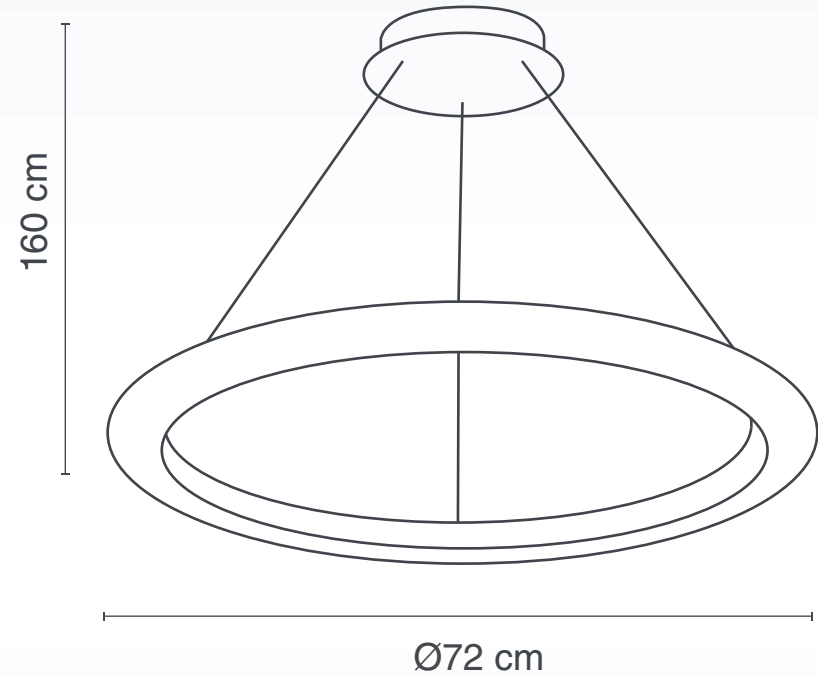

Marca: **GLOBO**

Ficha Técnica: **67037-36**

## LÁMPARA LED PARA TECHO USO INTERIOR

**LED**

**Material:** Metal/Cristal

**Terminado:** Cromo

**Potencia:** 36 W

**Voltaje:** 230 V~ 50-60 Hz

**Lumens:** 1125 lm

**IP:** 20