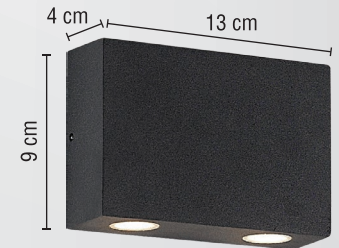

— 3 AÑOS —
DE GARANTÍA

*A partir de la fecha de compra

LED INTEGRADO