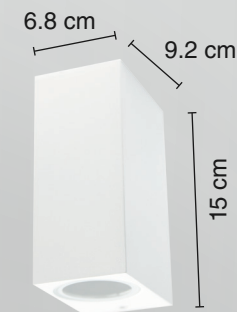

**— 1 AÑO —
DE GARANTÍA**

*A partir de la fecha de compra

(NO INCLUYE LÁMPARA)

calux.com.mx

Síguenos en nuestras redes