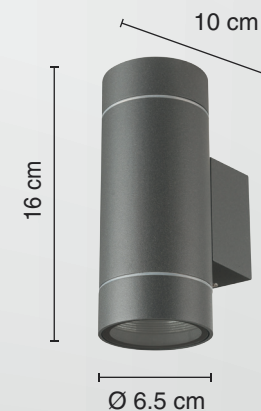

— 1 AÑO —
DE GARANTÍA

*A partir de la fecha de compra

(NO INCLUYE LÁMPARA)

calux.com.mx

Síguenos en nuestras redes