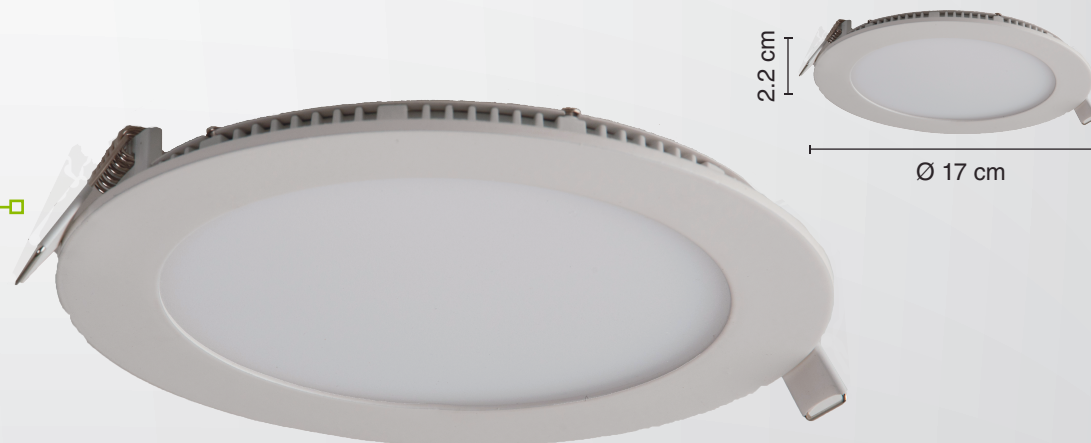

MOD: **DLS012-12W/F**

LÁMPARA LED DE EMPOTRAR PARA TECHO

■ BLANCO

USO EN INTERIORES

	Material: Aluminio Pantalla: Policarbonato
	Potencia: 12 W LED
	Voltaje: 100-240 V~ 50-60 Hz
	Amperaje: 0.12 A
	Consumo: 12.6 Wh
	Flujo luminoso: 860 lm
	IP: 20
	Ángulo de apertura: 107°
	Corte de Empotramiento: ø15.1 cm
	Fuente de luz: LED

Temp. de color: **6 500 K** (FRÍA)

FICHA TÉCNICA

LED

*La imagen es solo ilustrativa y puede NO representar al producto o a sus características reales.

- Ideal para iluminar espacios interiores

*A partir de la fecha de compra

LED INTEGRADO