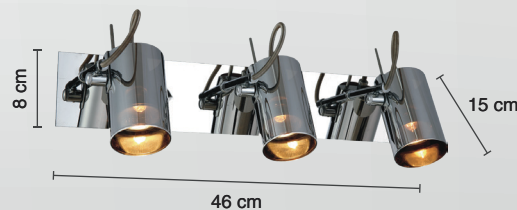

MOD: **HS-5018-3**

LUMINARIO PARA MURO

■ CROMO

USO EN INTERIORES

	Material: Acero Pantalla: Cristal
	Potencia: 150 W
	Voltaje: 127 V~ 50-60 Hz
	Amperaje: 1.3 A
	Base de lámpara: GU10
	Número de sockets: 3
	Consumo: 157.5 Wh
	IP: 20
	Fuente de luz: Incandescente/LED

calux.com.mx

FICHA TÉCNICA

PRODUCTOS DE MURO

*La imagen es solo ilustrativa y puede NO representar al producto o a sus características reales.

- Ideal para iluminar y decorar espacios en interior

— 1 AÑO —
DE GARANTÍA