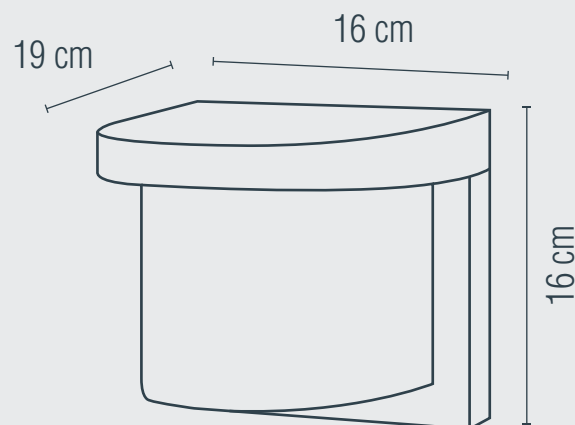

1 AÑO
GARANTÍA

LUMINARIO PARA MURO

USO EXTERIOR

Material: Aluminio

Pantalla: Policarbonato

Terminado: Grafito

Potencia: 60 W

Voltaje: 127 V~ 50-60 Hz

Corriente: 0.6 A

Consumo: 63 Wh

Tipo de socket: E27

IP: 54

Fuente de luz: Incandescente/LED

NO INCLUYE LÁMPARA 