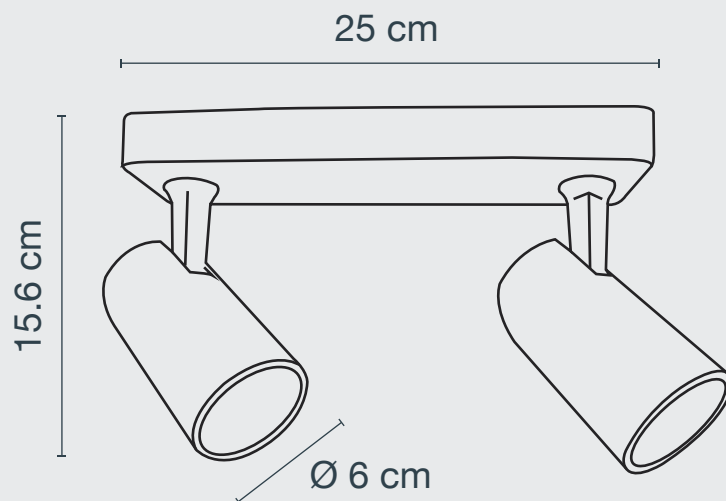

## LUMINARIO PARA TECHO

USO INTERIOR

**Material:** Aluminio

**Terminado:** Blanco

**Potencia:** 100 W

**Voltaje:** 100-240 V~ 50-60 Hz

**Corriente:** 0.4 A

**Consumo:** 105 Wh

**Tipo de socket:** GU10

**Número de sockets:** 2

**IP:** 20

**Fuente de luz:** Incandescente/LED

**NO INCLUYE LÁMPARA** 