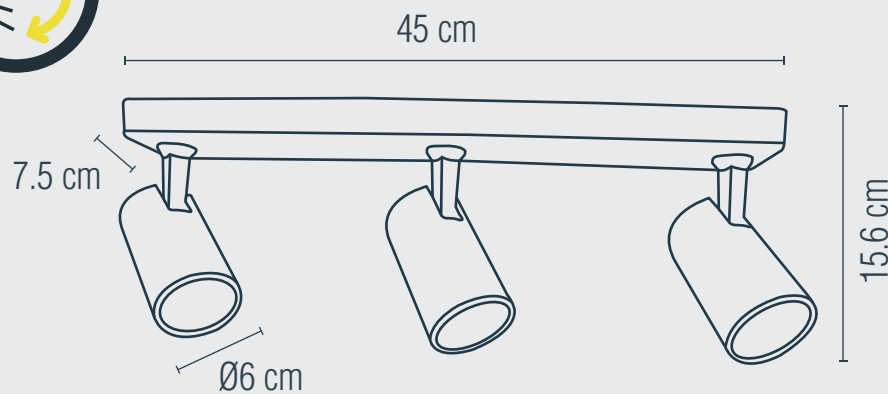

1 AÑO
GARANTÍA

LUMINARIO PARA TECHO

USO INTERIOR

Material: Aluminio

Terminado: Blanco

Potencia: 150 W

Voltaje: 100-240 V~ 50-60 Hz

Corriente: 1.5 A

Consumo: 157.5 Wh

Tipo de socket: GU10

Número de sockets: 3

IP: 20

Fuente de luz: Incandescente/LED

NO INCLUYE LÁMPARA 