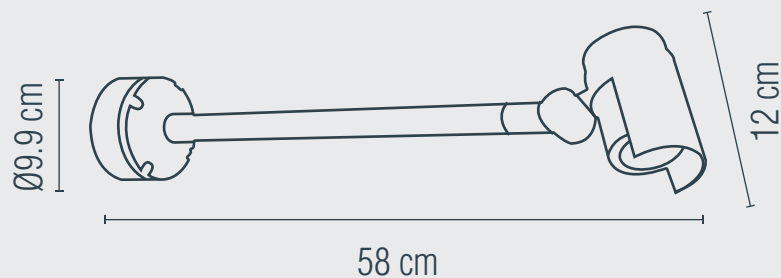

3 AÑOS
GARANTÍA **LED**

LUMINARIO LED PARA MURO USO EXTERIOR

Material: Aluminio

Terminado: Grafito

Potencia: 15.5 W

Voltaje: 100-130 V~ 50-60 Hz

Corriente: 0.1 A

Consumo: 16.275 Wh

Lumens: 1200 lm

Ángulo de apertura: 41°

IP: 65

Temperatura de color: 3 000 K (Cálida)

Fuente de Luz: LED

LED INTEGRADO