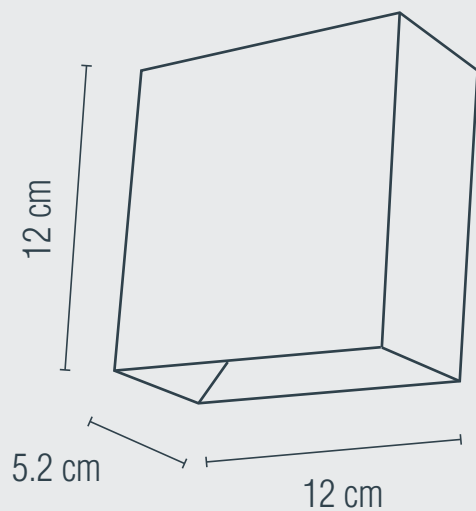

LUMINARIO LED PARA MURO
USO EXTERIOR

3 AÑOS GARANTÍA **LED**

Material: Plástico

Terminado: Blanco

Potencia: 4 W

Voltaje: 100-240 V~ 50-60 Hz

Corriente: 0.05 A

Consumo: 4.2 Wh

Lumens: 260 lm

Ángulo de apertura: 75°

IP: 65

Temperatura de color: 3 000 K (Cálida)

Fuente de Luz: LED

LED INTEGRADO