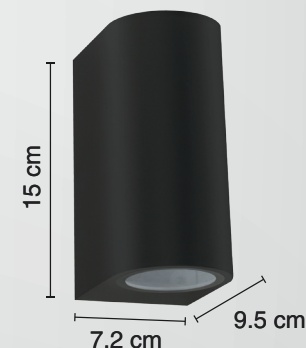

MOD: **MU0102/NE**

LUMINARIO PARA MURO

■ NEGRO

USO EN EXTERIORES

Material: **Plástico** | Pantalla: **Policarbonato**

Potencia: **10 W**

Voltaje: **127 V~ 50-60 Hz**

Amperaje: **0.1 A**

Base de lámpara: **GU10**

Número de sockets: **2**

Consumo: **10.5 Wh**

IP: **65**

Fuente de luz: **LED***

Ideal para iluminar y decorar espacios en exterior.

FICHA TÉCNICA

PRODUCTOS DE MURO